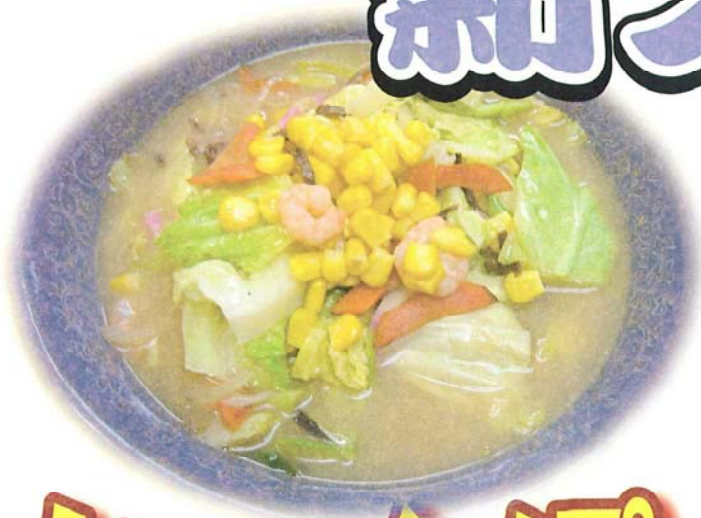

平成24年2月～

Check!
👉

新メニュー どうぞ！

ちゃんぽん 600円

お得

※定食はご飯、漬物
がつきます。

ちゃんぽん定食 750円

広域交流センター さかもと館
道の駅 坂本